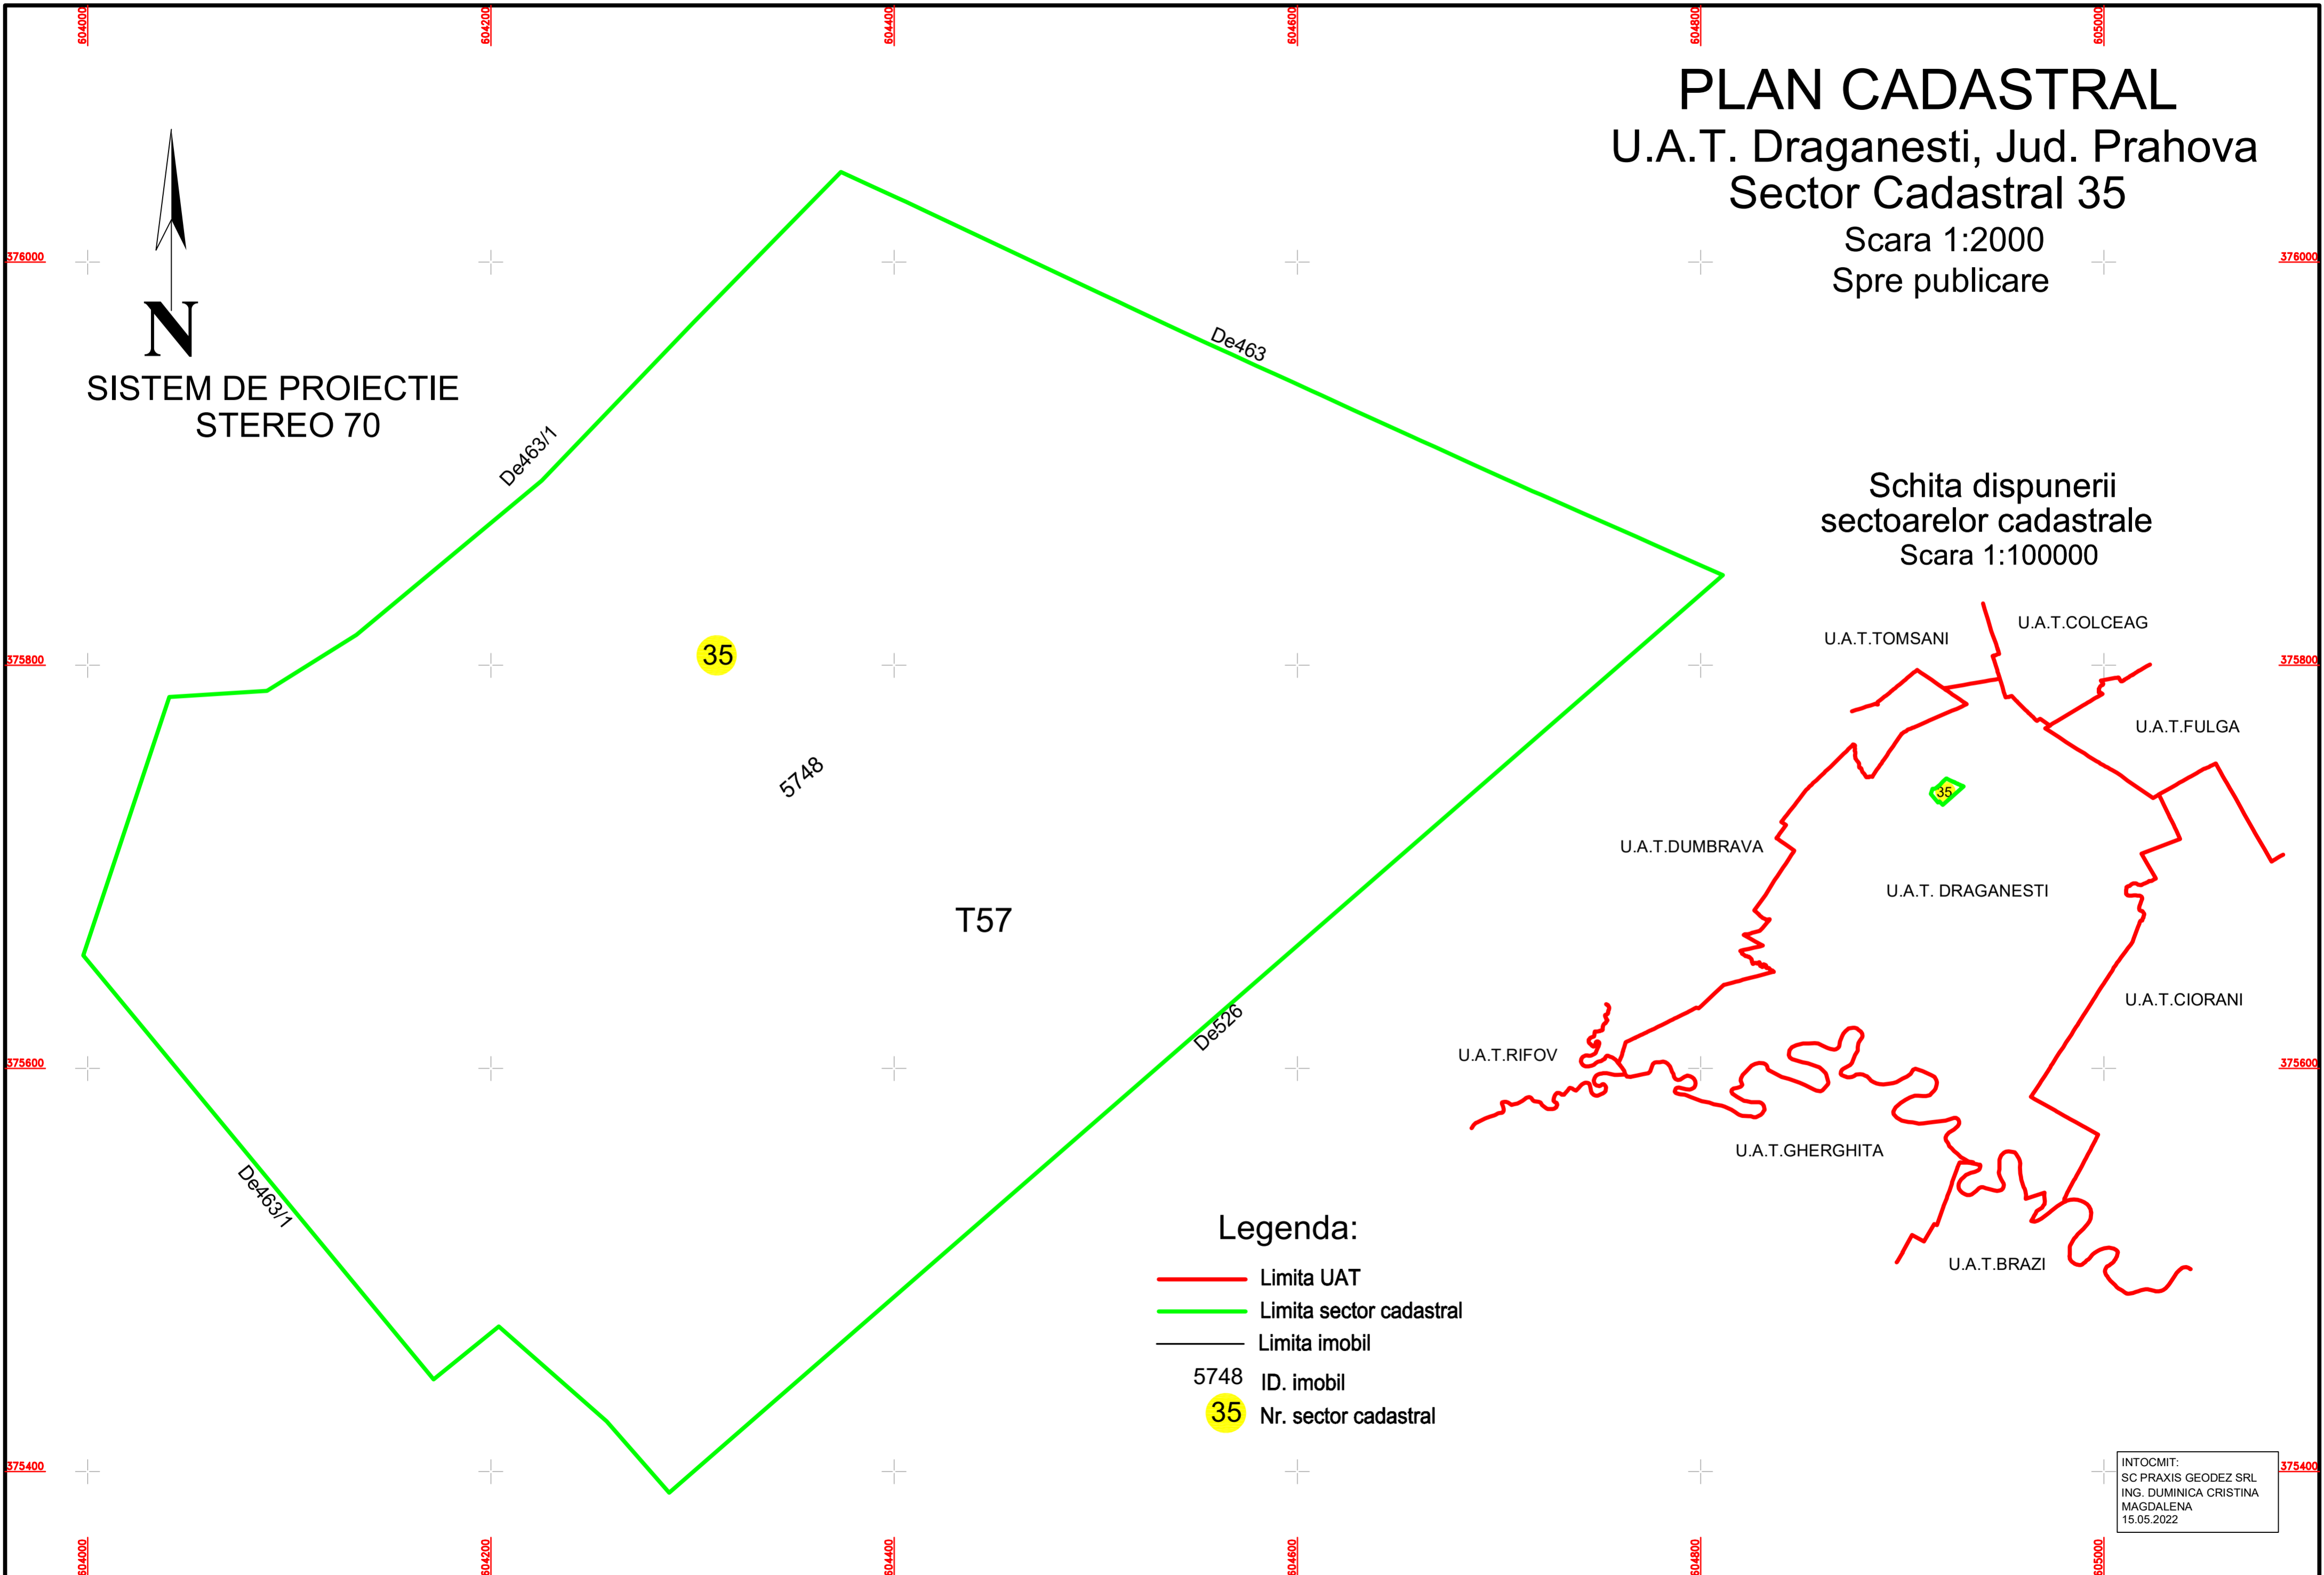

# PLAN CADASTRAL

## U.A.T. Draganesti, Jud. Prahova

### Sector Cadastral 35

Scara 1:2000  
Spre publicare

  
SISTEM DE PROIECTIE  
STEREO 70

Schita dispunerii  
sectoarelor cadastrale  
Scara 1:100000

- Legenda:
-  Limita UAT
  -  Limita sector cadastral
  -  Limita imobil
  - 5748 ID. imobil
  -  Nr. sector cadastral